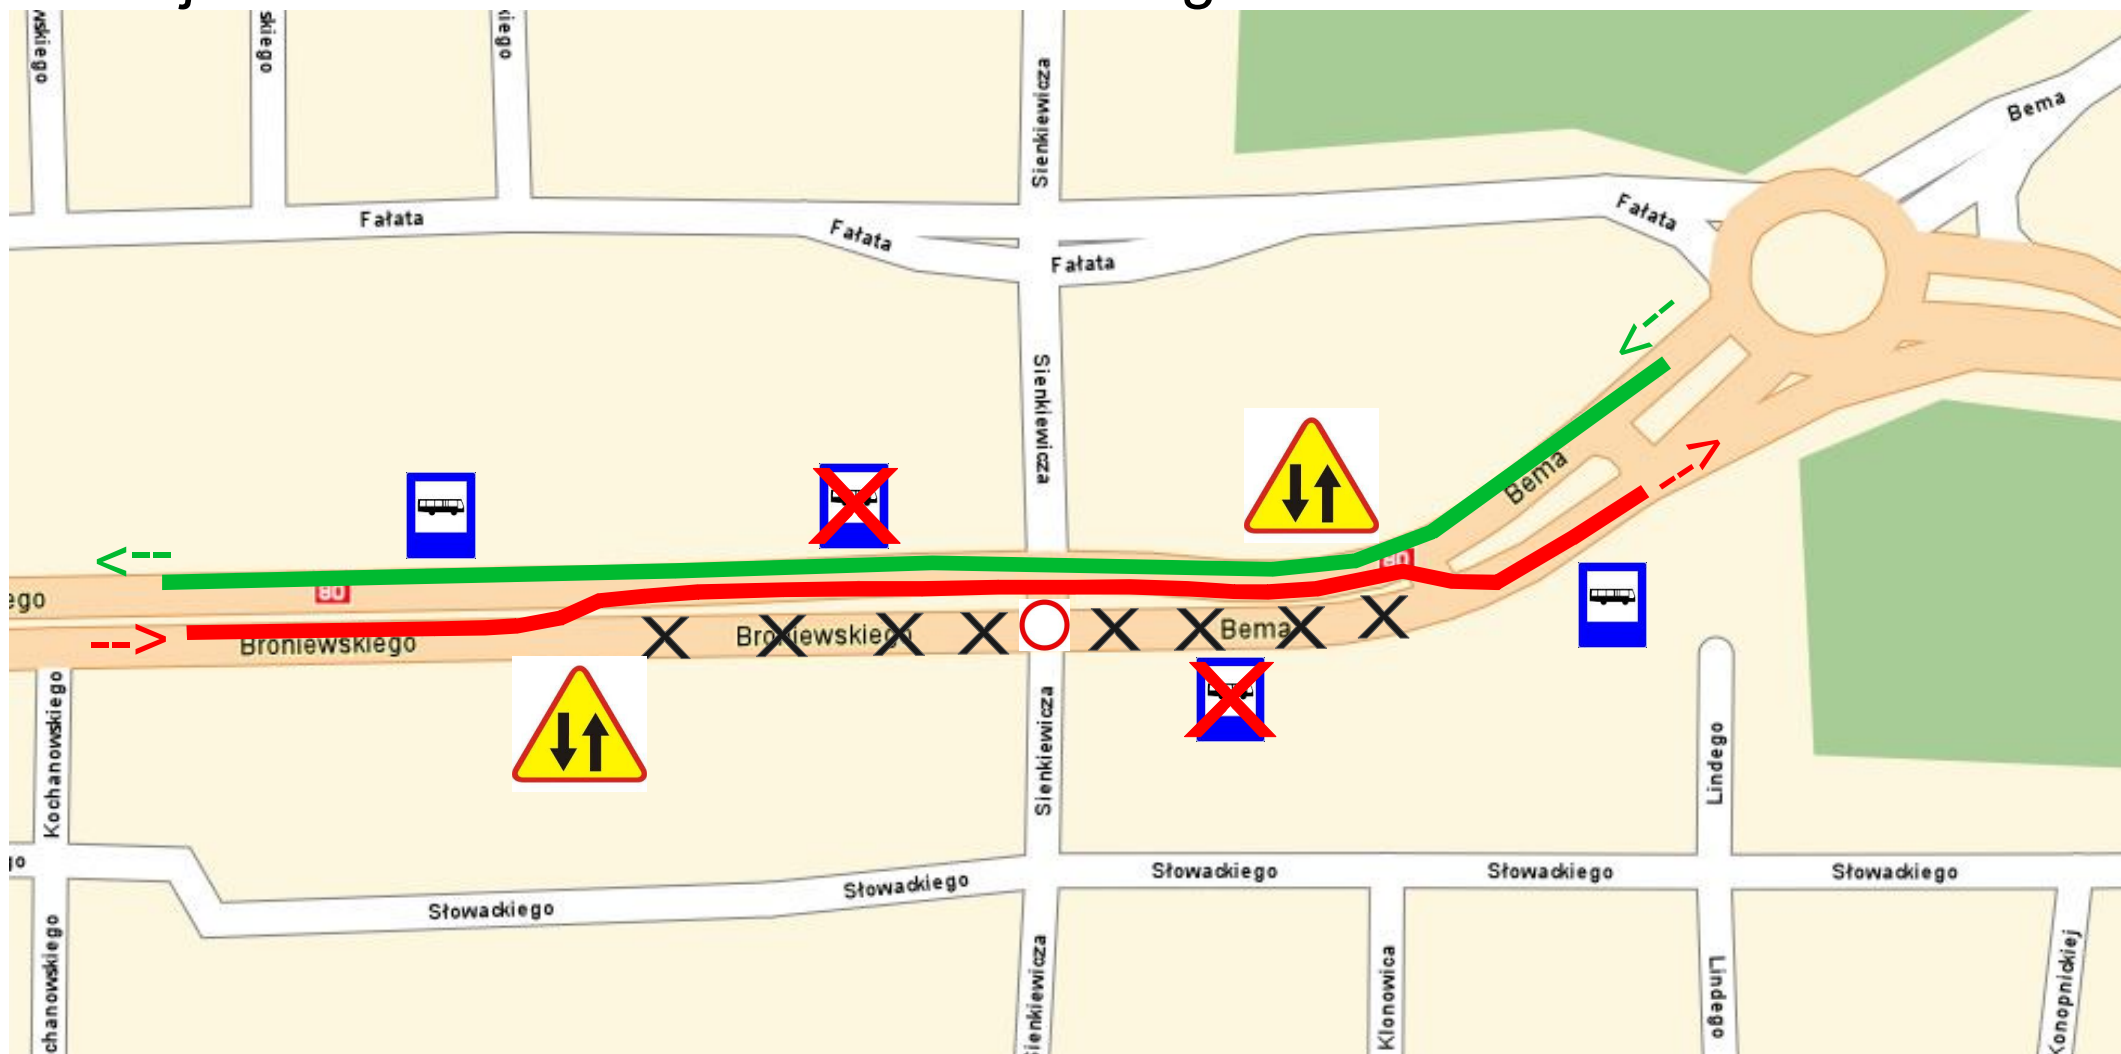

# Mapka zmian organizacji ruchu w rejonie ulic Sienkiewicza/Broniewskiego/Bema

-  Kolorem czerwonym oznaczono zmieniony przebieg jazdy wschodniej
-  Kolorem zielonym oznaczono nie zmieniony przebieg jazdy zachodniej