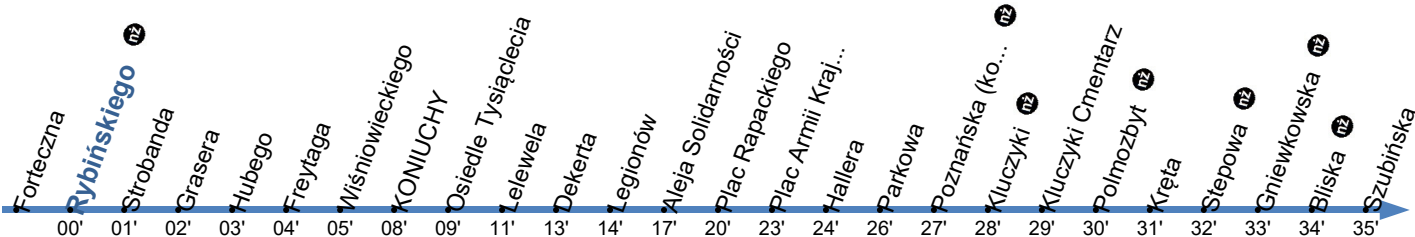

**10**Przystanek: **Rybińskiego 01**

Ważny od: 17.07.2023

Kierunek: SZUBIŃSKA

Numer przystanku: 68401

Trasa: RYBIŃSKIEGO - Strobanda - Watzenrodego - Ugory - Legionów - Aleja Solidarności - Aleja Jana Pawła II - Plac Armii Krajowej - Poznańska - Szubińska -> SZUBIŃSKA

Czas przejazdu/travel time/Reisezeit

**Poniedziałek - Piątek**

Godziny	4	5	6	7	8	9	10	11	12	13	14	15	16	17	18	19	20	21	22
Minuty		05 35	10 40	10 40	10 40	10 40	10 40	10 40	10 40	10 40	10 49	13 40	08 27	07 47	28	08 48	28	08 48	30