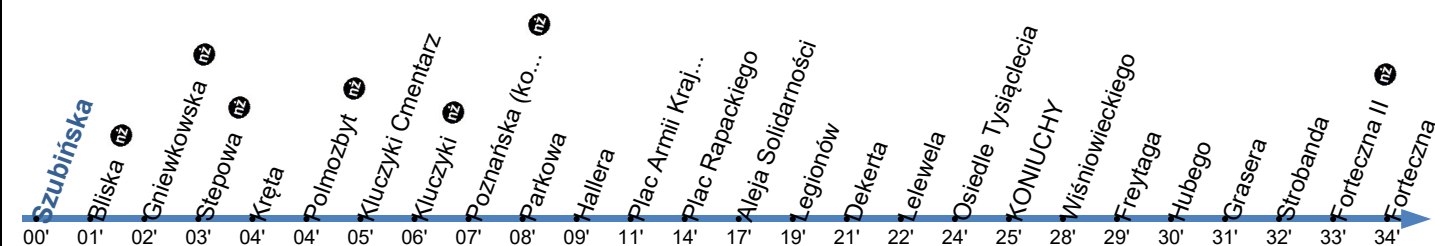

10

Przystanek: **SZUBIŃSKA 01**

Ważny od: 17.07.2023

Kierunek: STROBANDA

Numer przystanku: 36901

Trasa: SZUBIŃSKA - Szubińska - Poznańska - Plac Armii Krajowej - Aleja Jana Pawła II - Aleja Solidarności - Grudziądzka - Legionów - Wątcenrodego - Wiśniowieckiego - Wątcenrodego - Strobanda -> STROBANDA

Czas przejazdu/travel time/Reisezeit

Poniedziałek - Piątek

Godziny	5	6	7	8	9	10	11	12	13	14	15	16	17	18	19	20	21	22	23
Minuty	16^F 46	19^F 48^F	21^F 52^F	22 52	22 52	22 52	22 52	22 52	22^F 52	22^F 52	31^F 56^F	23 51	11 51	28	08^F 48	27	07^F 47	21	01^K

Sobota, Niedziela i Święta

Godziny	5	6	7	8	9	10	11	12	13	14	15	16	17	18	19	20	21	22	23
Minuty	27	07^F 47	27	07 48	09^F 49	29	09 49	29	09^F 49	29	09^F 49	29	09 49	28	08^F 48a	27a	07a^F 47a	21a	01a^K

a - nie kursuje 24.12

F - kurs wydłużony do pętli "Forteczna"

K - Kurs skrócony do przystanku Koniuchy

W dzień roboczy przypadający między dniami wolnymi (np. piątek po Bożym Ciele i 2.05) obowiązuje sobotni rozkład jazdy.

**MIASTO
TORUŃ**

Gmina Miasta Toruń
ul. Wały Gen. Sikorskiego 8
tel.: 56 611 83 34

MZK w Toruniu Sp. z o.o.

Dyspozytor tramwajowy: 56 655 53 36

Dyspozytor autobusowy: 56 652 83 20