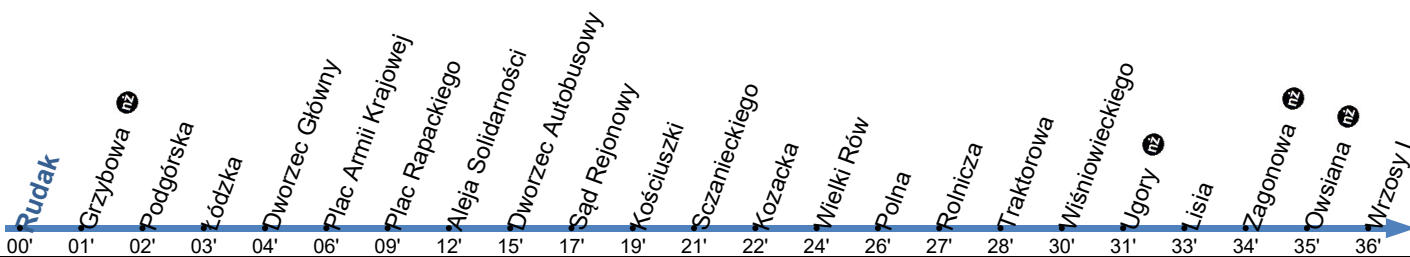

12

Przystanek: **RUDAK 02**

Ważny od: 01.05.2024

Kierunek: WRZOSY I

Numer przystanku: 21902

Trasa: RUDAK - Podgórska - Plac Armii Krajowej - Aleja Jana Pawła II - Aleja Solidarności - Odrodzenia - Warneńczyka - Grudziądzka - Polna - Traktorowa - Ugory - Kwiatowa - Szosa Chełmińska -> WRZOSY I

Czas przejazdu/travel time/Reisezeit

Poniedziałek - Piątek

Godziny	4	5	6	7	8	9	10	11	12	13	14	15	16	17	18	19	20	21	22
Minuty	47	06 33	03 31 58	25	01 34	19	04 49	34	19	00 23 53	23 53	23 53	23 53	23 53	23^a	07^a 52^a	35^a	15^a 51^a	44^d

Sobota, Niedziela i Święta

Godziny	4	5	6	7	8	9	10	11	12	13	14	15	16	17	18	19	20	21	22
Minuty		00 37	22	07 50	35	22	07 52	37	22	07 52	37	22	05 50	37	23^a	07^a 52^a	35^a	15^a 51^a	44^d

a - nie kursuje 24.12

d - nie kursuje 24.12 i 31.12

**MIASTO
TORUŃ**

Gmina Miasta Toruń
ul. Wały Gen. Sikorskiego 8
tel.: 56 611 83 34

MZK w Toruniu Sp. z o.o.
Dyspozytor tramwajowy: 56 655 53 36
Dyspozytor autobusowy: 56 652 83 20

W dzień roboczy przypadający między dniami wolnymi (np. piątek po Bożym Ciele i 2.05) obowiązuje sobotni rozkład jazdy.