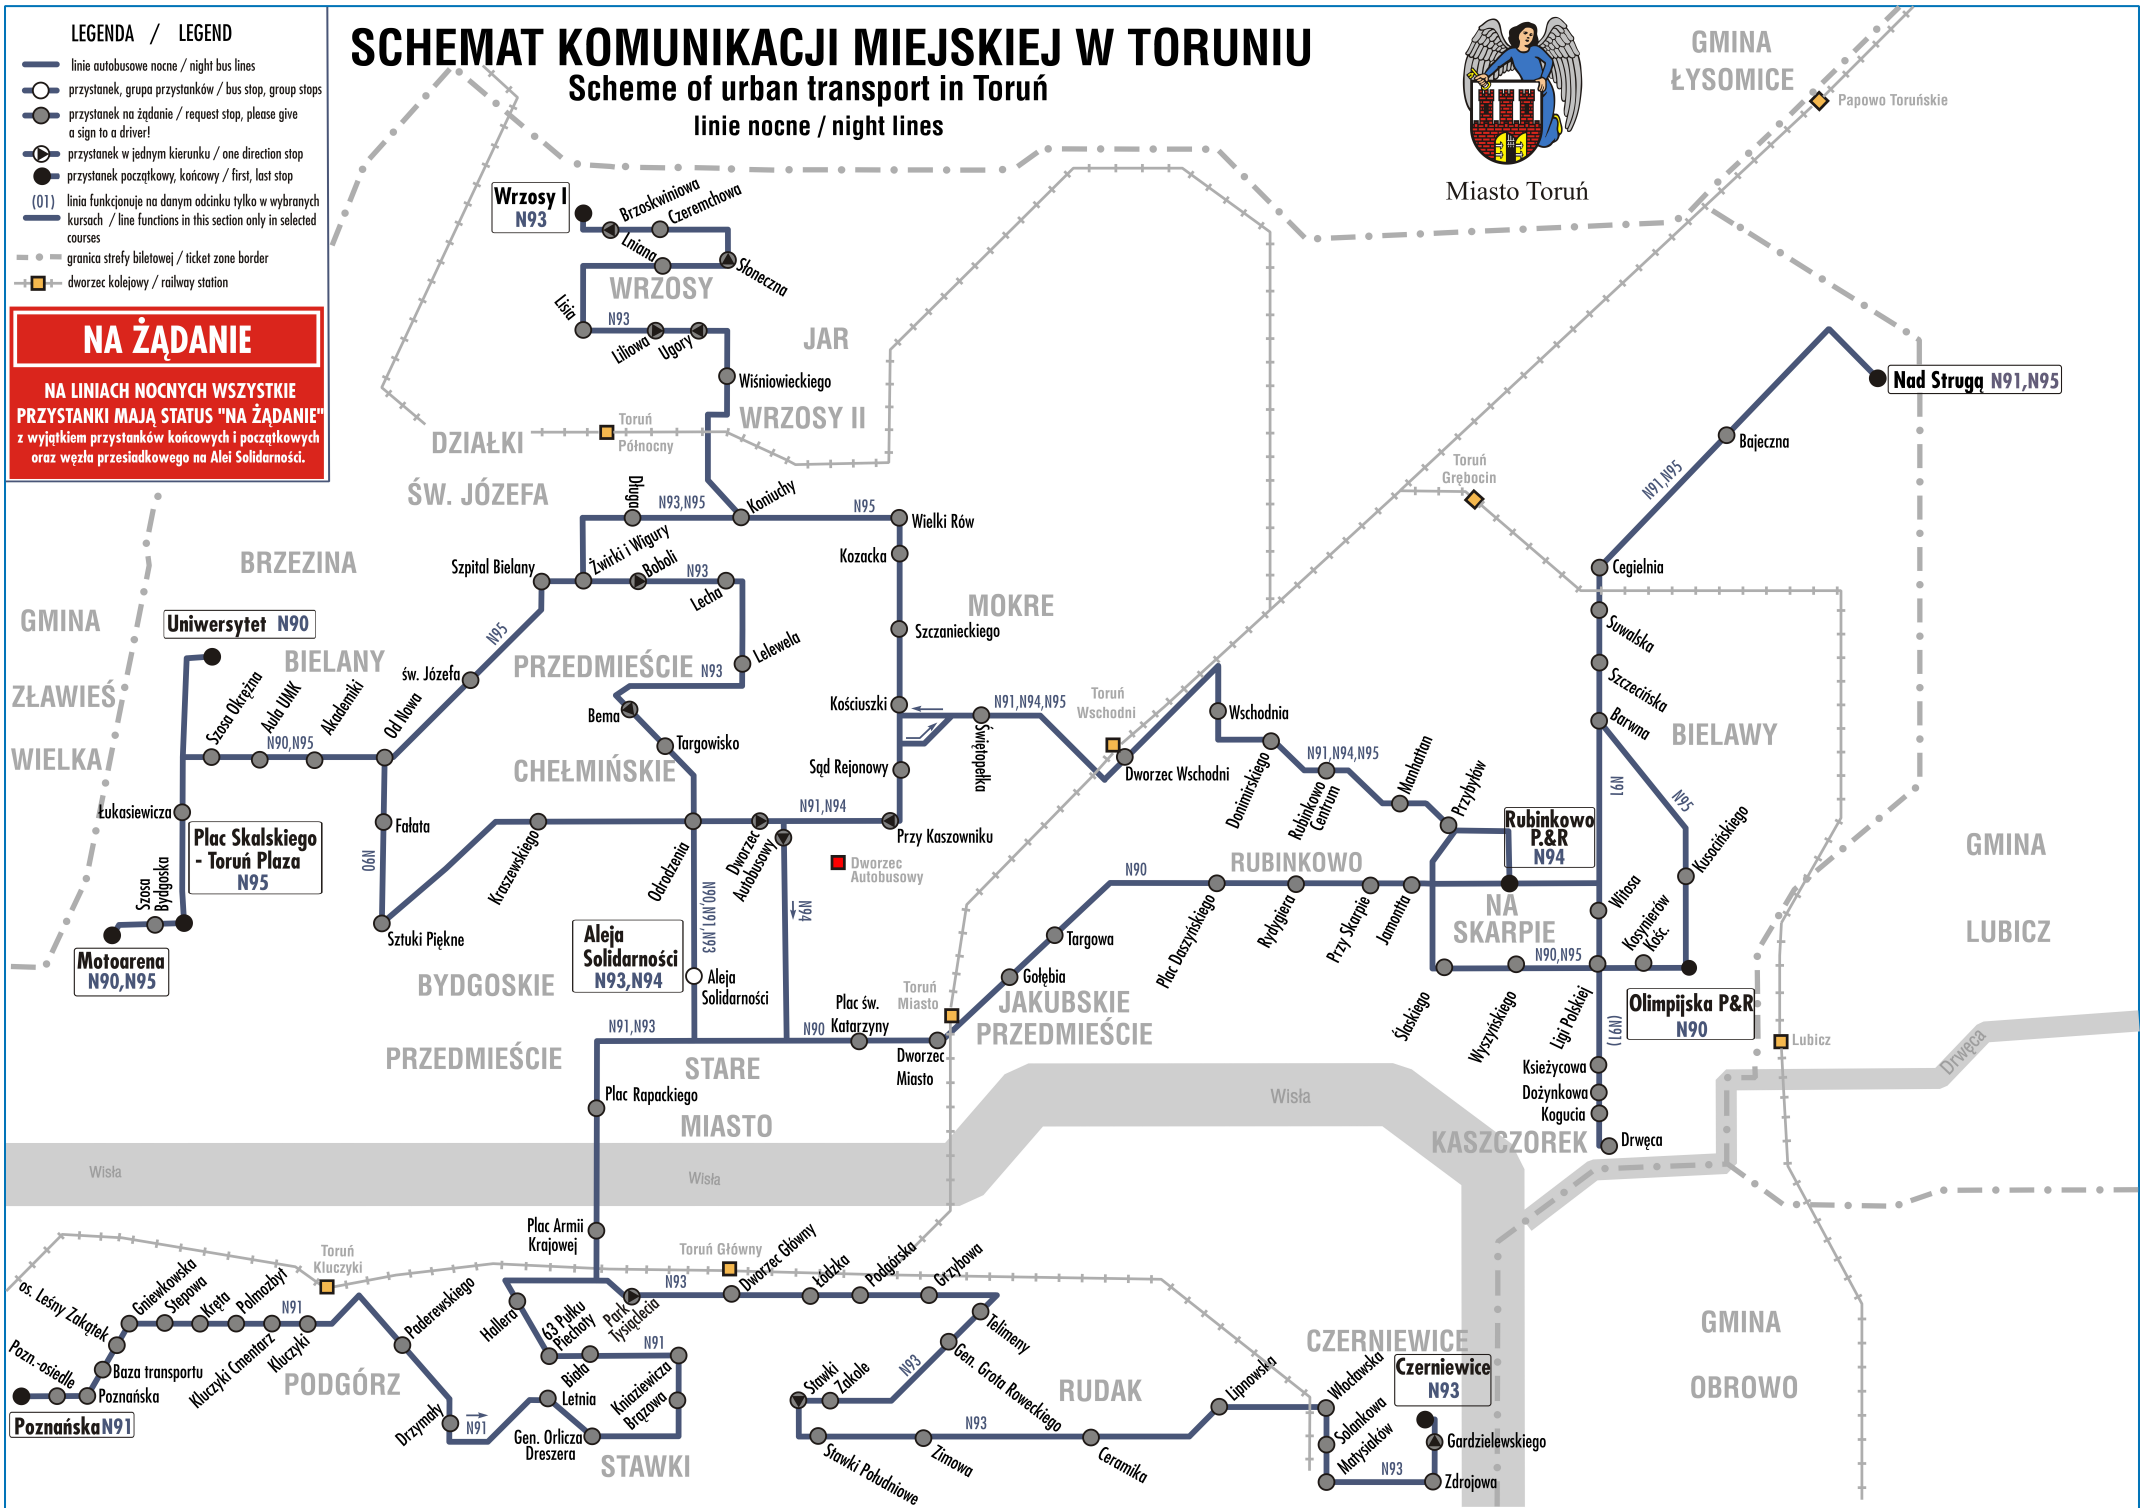

LEGENDA / LEGEND

- linie autobusowe nocne / night bus lines
- przystanek, grupa przystanków / bus stop, group stops
- przystanek na żądanie / request stop, please give a sign to a driver!
- ◄ przystanek w jednym kierunku / one direction stop
- przystanek początkowy, końcowy / first, last stop
- (01) linia funkcjonuje na danym odcinku tylko w wybranych kursach / line functions in this section only in selected courses
- - - granica strefy biletowej / ticket zone border
- 🚉 dworzec kolejowy / railway station

# SCHEMAT KOMUNIKACJI MIEJSKIEJ W TORUNIU

## Scheme of urban transport in Toruń

### linie nocne / night lines

Miasto Toruń

GMINA  
ŁYSOMICE

Papowo Toruńskie

GMINA  
LUBICZ

GMINA  
OBROWO