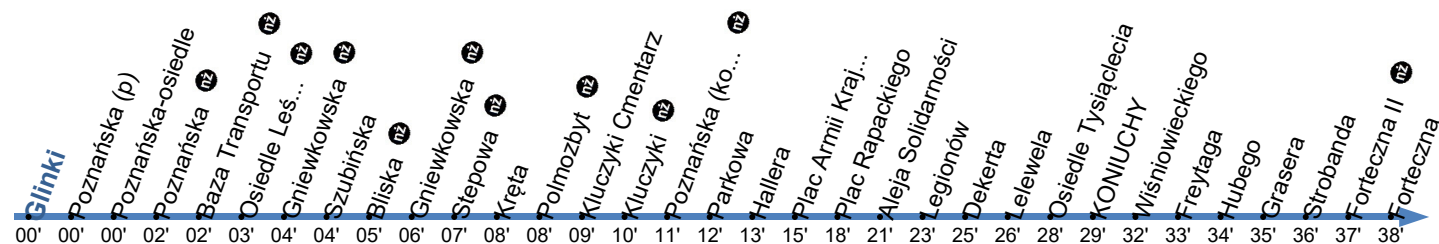

20

Przystanek: **GLINKI 01**

Ważny od: 17.07.2023

Kierunek: STROBANDA

Numer przystanku: 24801

Trasa: POZNAŃSKA - Poznańska - Plac Armii Krajowej - Aleja Jana Pawła II - Aleja Solidarności - Grudziądzka - Legionów - Watzenrodego -
Wiśniowieckiego - Watzenrodego - Strobanda -> STROBANDA

Czas przejazdu/travel time/Reisezeit

Poniedziałek - Piątek

Godziny	5	6	7	8	9	10	11	12	13	14	15	16	17	18	19	20	21	22
Minuty	04^F 59	36 54^F	35	35	35		35		35	35	03^F	08 36	29	07 46		06 45		04 49^K

Sobota, Niedziela i Święta

Godziny	5	6	7	8	9	10	11	12	13	14	15	16	17	18	19	20	21	22
Minuty			45		27	47		47		07	27	47^F		07	26^a	45^a		04^a 50^{aK}

a - nie kursuje 24.12

F - kurs wydłużony do pętli "Forteczna"

K - Kurs skrócony do przystanku Koniuchy

W dzień roboczy przypadający między dniami wolnymi (np. piątek po Bożym Ciele i 2.05) obowiązuje sobotni rozkład jazdy.

**MIASTO
TORUŃ**

Gmina Miasta Toruń
ul. Wały Gen. Sikorskiego 8
tel.: 56 611 83 34

MZK w Toruniu Sp. z o.o.
Dyspozytor tramwajowy: 56 655 53 36
Dyspozytor autobusowy: 56 652 83 20