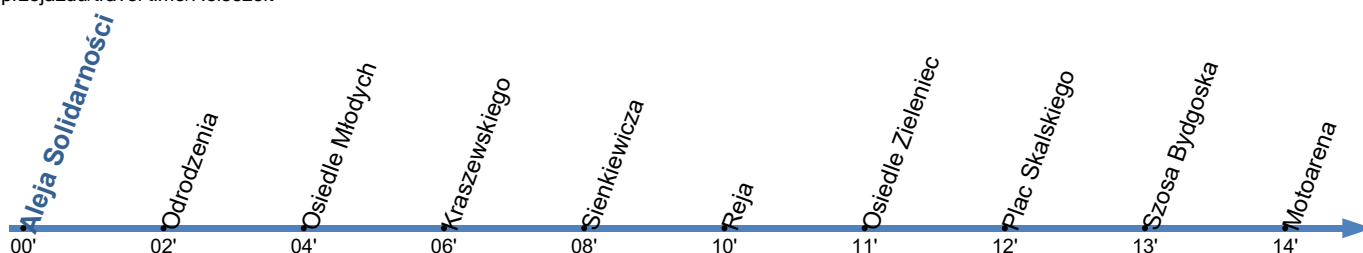

**2**Przystanek: **Aleja Solidarności 02**

Ważny od: 20.03.2023

Kierunek: MOTOARENA

Numer przystanku: 28202

Trasa: ALEJA SOLIDARNOŚCI - Aleja Solidarności - Odrodzenia - Kraszewskiego - Broniewskiego - Szosa Bydgoska -> MOTOARENA

Czas przejazdu/travel time/Reisezeit

**Poniedziałek - Piątek**

Godziny	4	5	6	7	8	9	10	11	12	13	14	15	16	17	18	19	20	21	22	23
Minuty	30	00 30	00 30 52	12 32 52	12 30	00 30	00 30	00 30	00 30 52	12 32 52	12 32 52	12 32 52	12 32 30	00 30	00 30	00 39	24	09 54	33	06