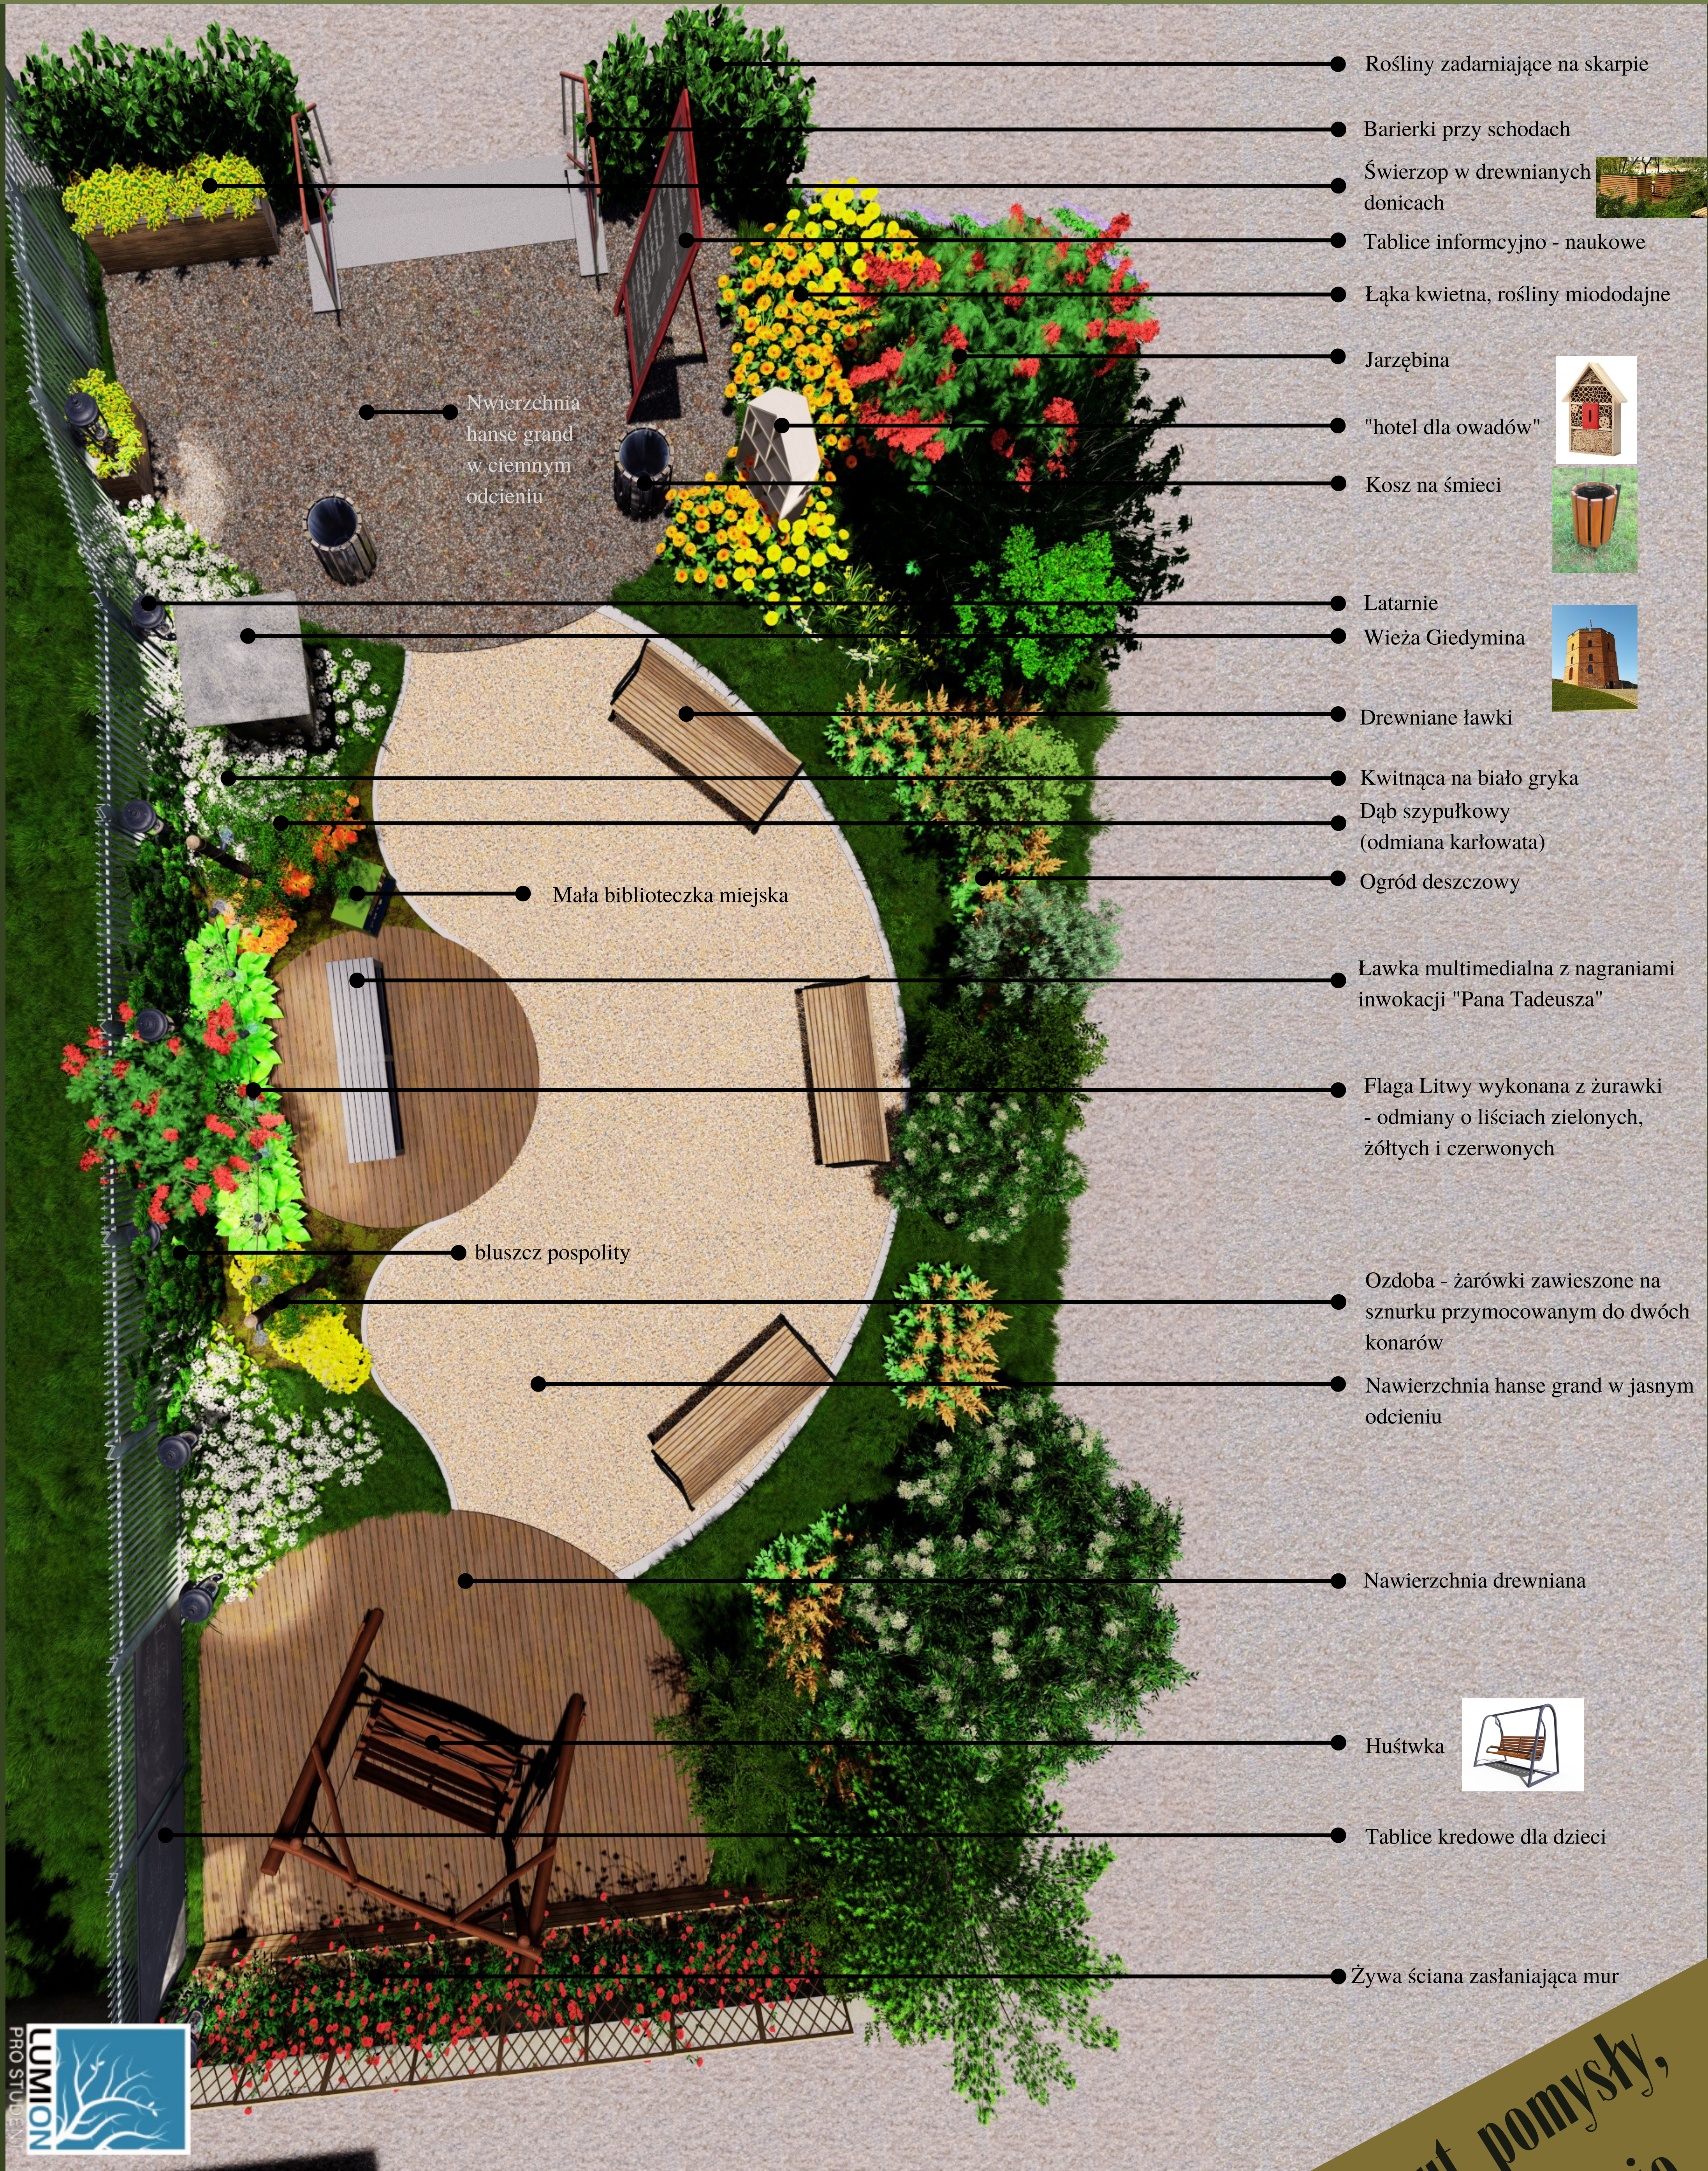

## Koncepcja nr 1

Nawierzchnia hanse grand w ciemnym odcieniu

Mała biblioteczka miejska

bluszcz pospolity

Rośliny zadarniające na skarpie

Barierki przy schodach

Świerzop w drewnianych donicach

Tablice informacyjno - naukowe

Łąka kwietna, rośliny miododajne

Jarzębina

"hotel dla owadów"

Kosz na śmieci

Latarnie

Wieża Giedymina

Drewniane ławki

Kwitnąca na białą gryka

Nawierzchnia hanse grand w jasnym odcieniu

Nawierzchnia drewniana

Huśtka

Tablice kredowe dla dzieci

Żywa ściana zastępująca mur

## Koncepcja nr 1

Wizualizacje  
Dzień