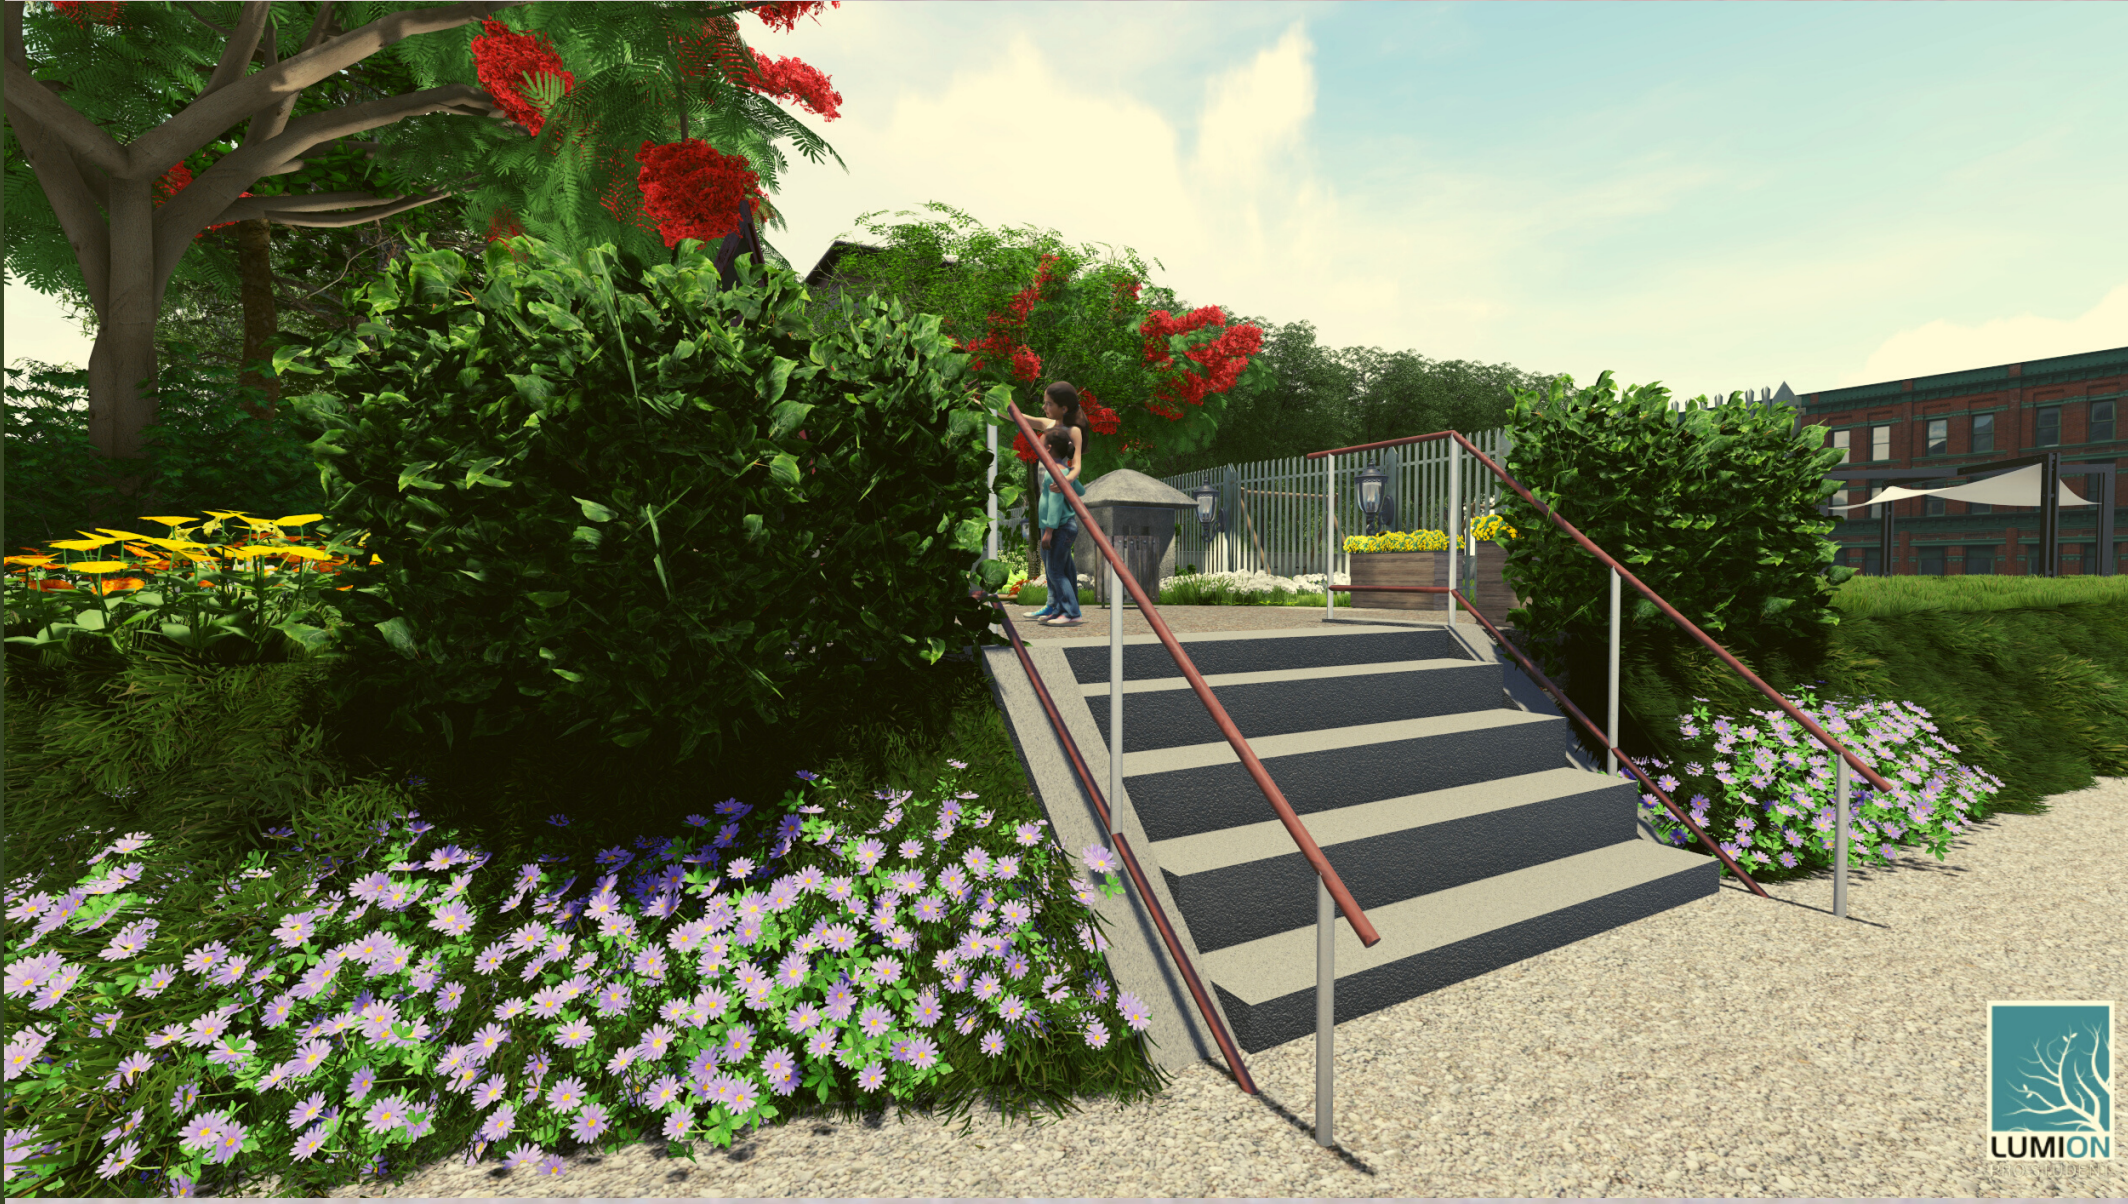

## Koncepcja nr 1

Nawierzchnia hanse grand w ciemnym odcieniu

Mała biblioteczka miejska

bluszcz pospolity

Rośliny zadarniające na skarpie

Barierki przy schodach

Świerzop w drewnianych donicach

Tablice informacyjno - naukowe

Nawierzchnia hanse grand w jasnym odcieniu

Nawierzchnia drewniana

Huśtka

Tablice kredowe dla dzieci

Żywa ściana zastępująca mur

## Koncepcja nr 1

Wizualizacje  
Dzień