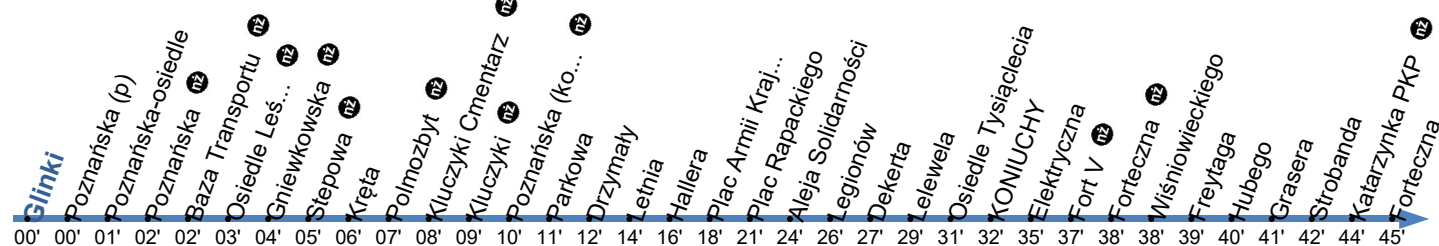

Przystanek: **GLINKI 01**

Ważny od: 28.09.2023

Kierunek: **FORTECZNA**

Numer przystanku: 24801

Trasa: POZNAŃSKA - Poznańska - Drzymały - 63. Pułku Piechoty - Plac Armii Krajowej - Aleja Jana Pawła II - Aleja Solidarności - Grudziądzka - Legionów - Wätzenrodego - Strobanda - Forteczna -> FORTECZNA

Czas przejazdu/travel time/Reisezeit

Poniedziałek - Piątek

Godziny	5	6	7	8	9	10	11	12	13	14	15	16	17	18	19	20	21	22	23
Minuty	00^P 46	45	10^P	14	14	44		14		02^P	29	29		04	34		04^P	20	18^K

Sobota, Niedziela i Święta

Godziny	5	6	7	8	9	10	11	12	13	14	15	16	17	18	19	20	21	22	23
Minuty		49	35		05		20		35		05	35		04	34^a		04^{aP}	20^a	18^{aK}

a - nie kursuje 24.12

K - Kurs skrócony do przystanku Koniuchy

P - Kurs ulicami: Polną i Forteczną z ominięciem ulic: Ugory, Wätzenrodego i Strobanda

W dzień roboczy przypadający między dniami wolnymi (np. piątek po Bożym Ciele i 2.05) obowiązuje sobotni rozkład jazdy.

**MIASTO
TORUŃ**

Gmina Miasta Toruń
ul. Wały Gen. Sikorskiego 8
tel.: 56 611 83 34

MZK w Toruniu Sp. z o.o.
Dyspozytor tramwajowy: 56 655 53 36
Dyspozytor autobusowy: 56 652 83 20