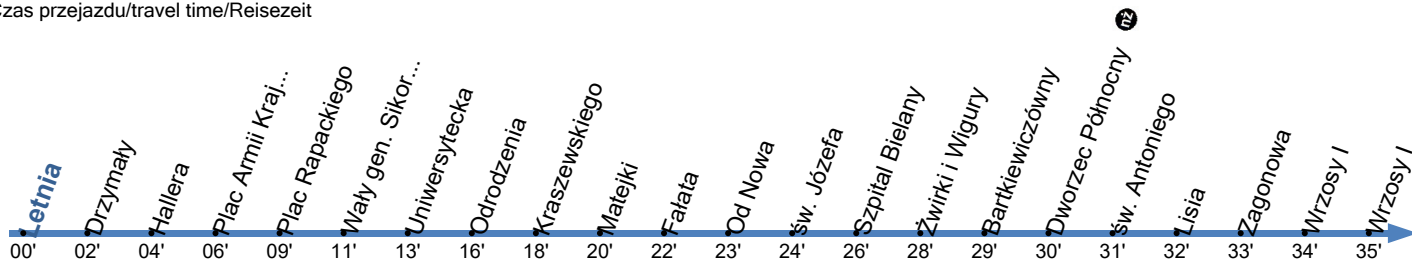

**32**Przystanek: **Letnia 01**

Ważny od: 01.10.2022

Kierunek: WRZOSY I

Numer przystanku: 49301

Trasa: LETNIA - Andersa - Drzymały - Poznańska - Plac Armii Krajowej - Aleja Jana Pawła II - Uniwersytecka - Czerwona Droga - Kraszewskiego - Matejki - Fałata - św. Józefa - Szosa Chelmińska -> WRZOSY I

Czas przejazdu/travel time/Reisezeit

**Poniedziałek - Piątek**

Godziny	5	6	7	8	9	10	11	12	13	14	15	16	17	18	19	20	21	22
Minuty	00 34	14 51	30	14	04 48	38	21	03 48	33	18	03 51	37	19	02 47	32	14 54	38	07 47